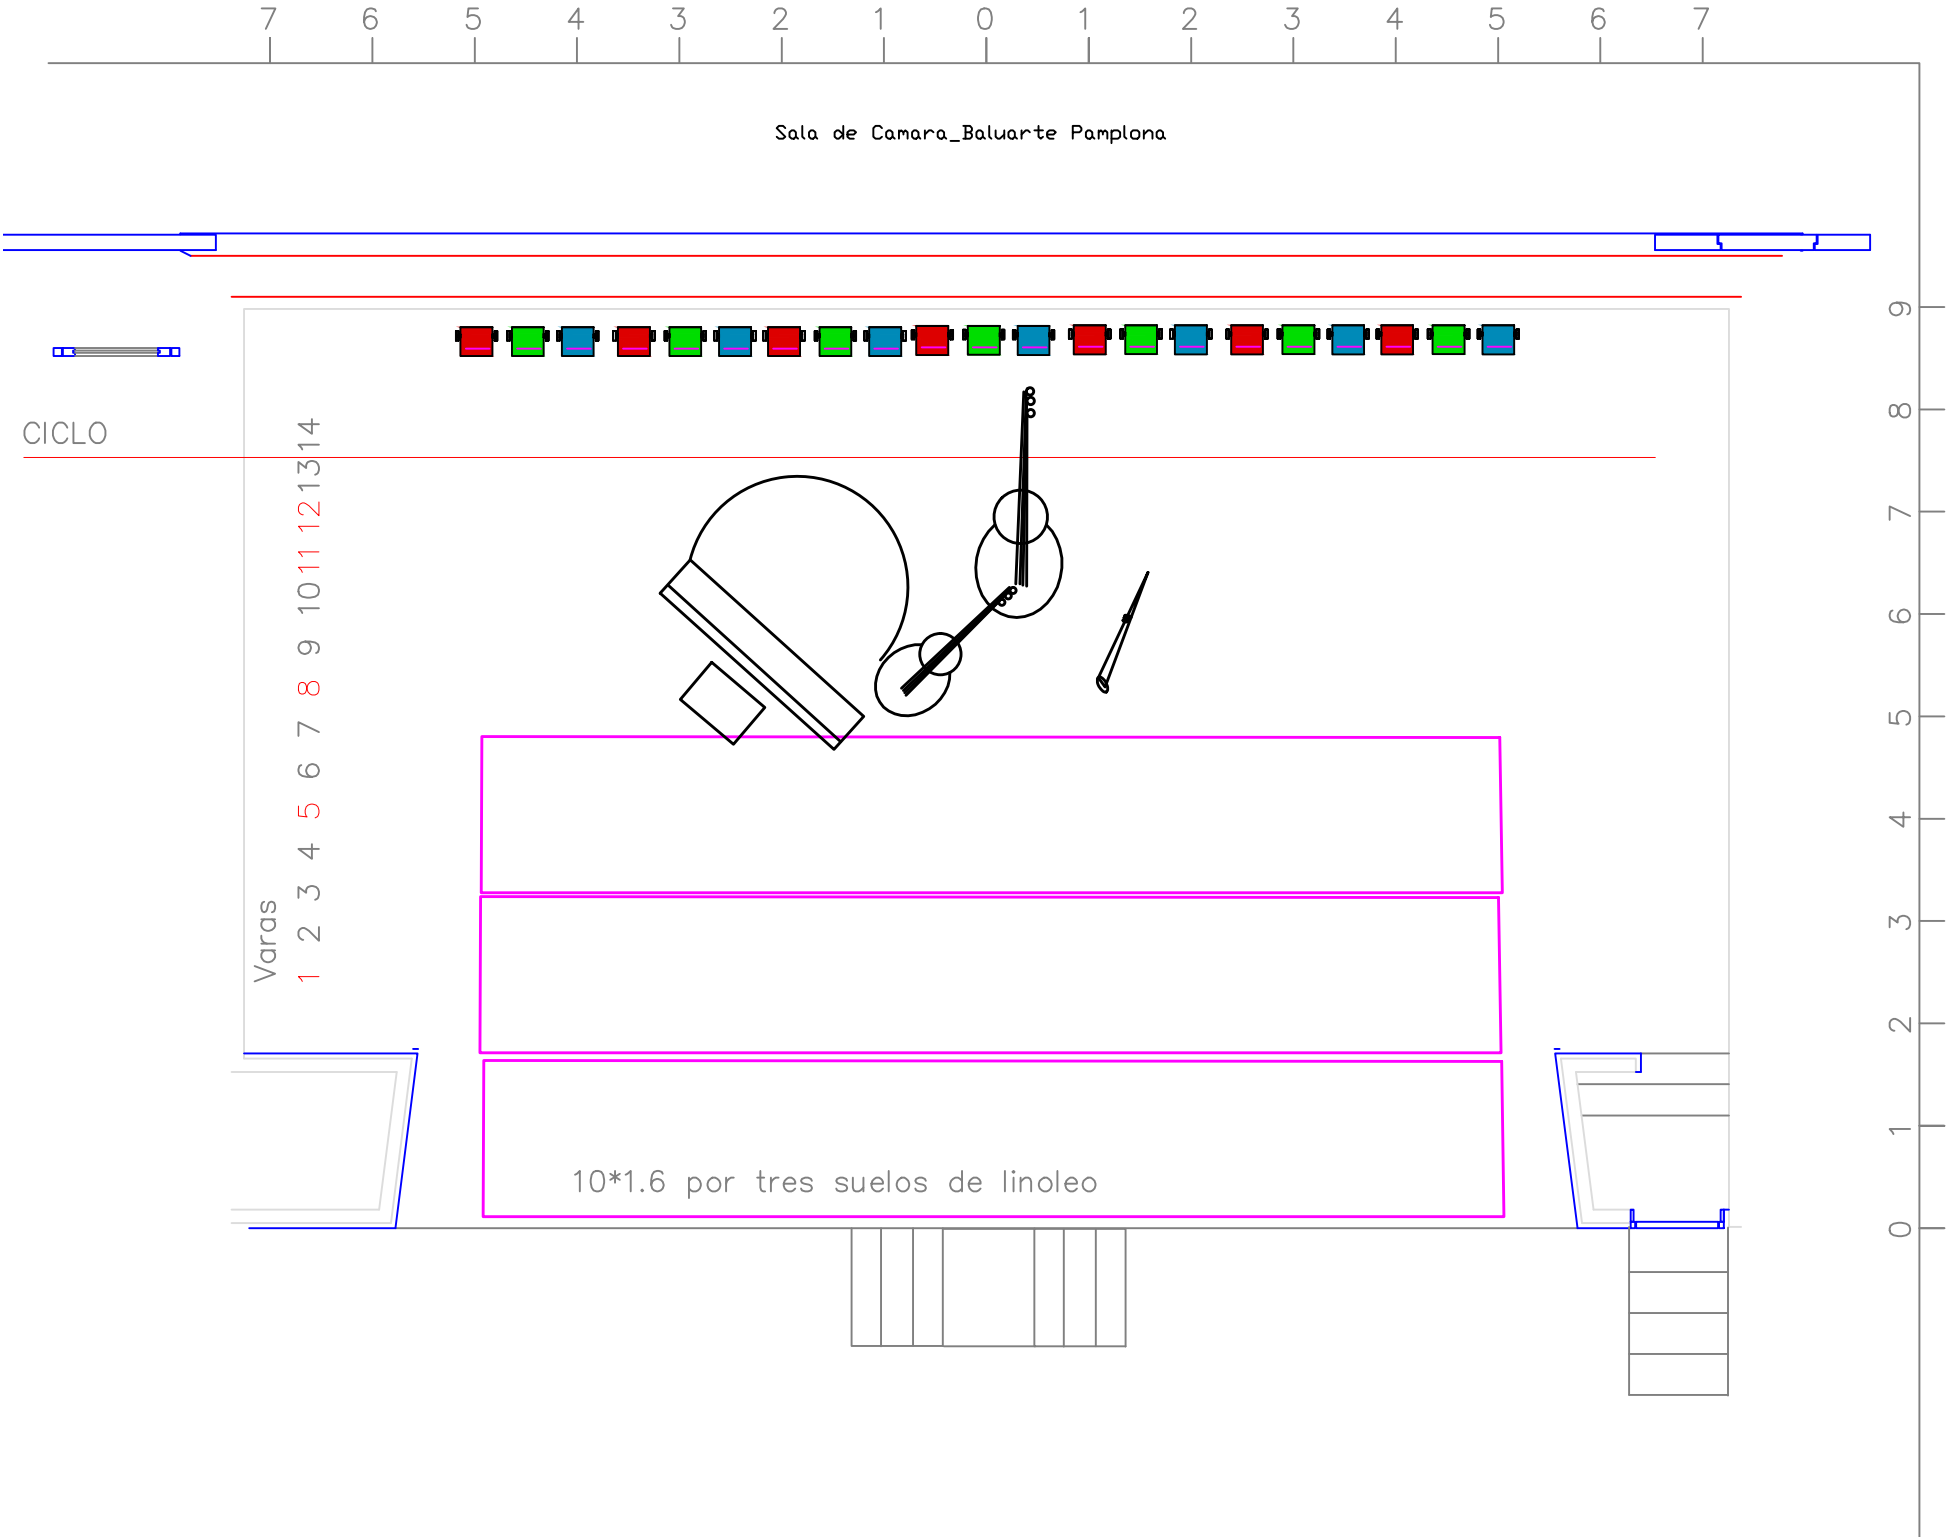

Sala de Camara\_Baluarto Pamplona

Varas  
1 2 3 4 5 6 7 8 9 10 11 12 13 14

CICLO

10\*1.6 por tres suelos de linoleo